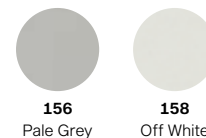

Qualité de la toile 2

100 % polyester
teint en pièce env. 220g/m²
Résistance à la lumière 5-6
(min. 80-160 jours)

Les couleurs sont présentées à titre indicatif.