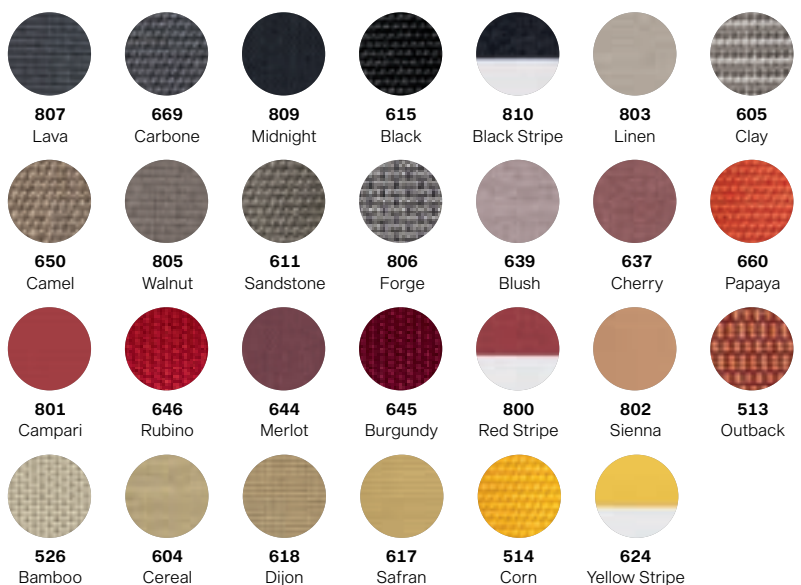

TEAKWOOD | 646 Rubino

SUNWING® Casa | 611 Sandstone

SOMBRANO® S+ | 617 Safran

AMBIENTE Nova | 523 Champagne

PENDALEX® P+ | 809 Midnight

FORTERO® Pro | 523 Champagne

FORTELLO® Pro | 523 Champagne

FORTANO® | 669 Carbone

PALAZZO® Style

PALAZZO® Noblesse

PALAZZO® Royal

Qualités de tissu et couleurs

Qualité de la toile 5

Morning Light

Sunset Glow

100 % polyacrylique teint dans la masse env. 300g/m²
Résistance à la lumière 7-8 (min. 350-700 jours)