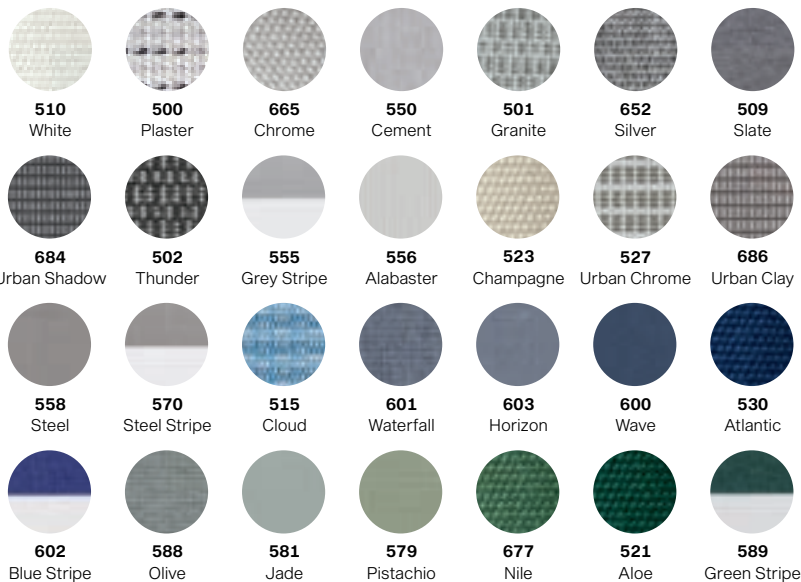

TEAKWOOD | 646 Rubino

SUNWING® Casa | 611 Sandstone

SOMBRANO® S+ | 617 Safran

AMBIENTE Nova | 523 Champagne

PENDALEX® P+ | 809 Midnight

FORTERO® Pro | 523 Champagne

FORTELLO® Pro | 523 Champagne

FORTANO® | 669 Carbone

PALAZZO® Style

PALAZZO® Noblesse

PALAZZO® Royal

Qualités de tissu et couleurs

Qualité de la toile 5

Morning Light

Sunset Glow

100 % polyacrylique teint dans la masse env. 300g/m²
Résistance à la lumière 7-8 (min. 350-700 jours)